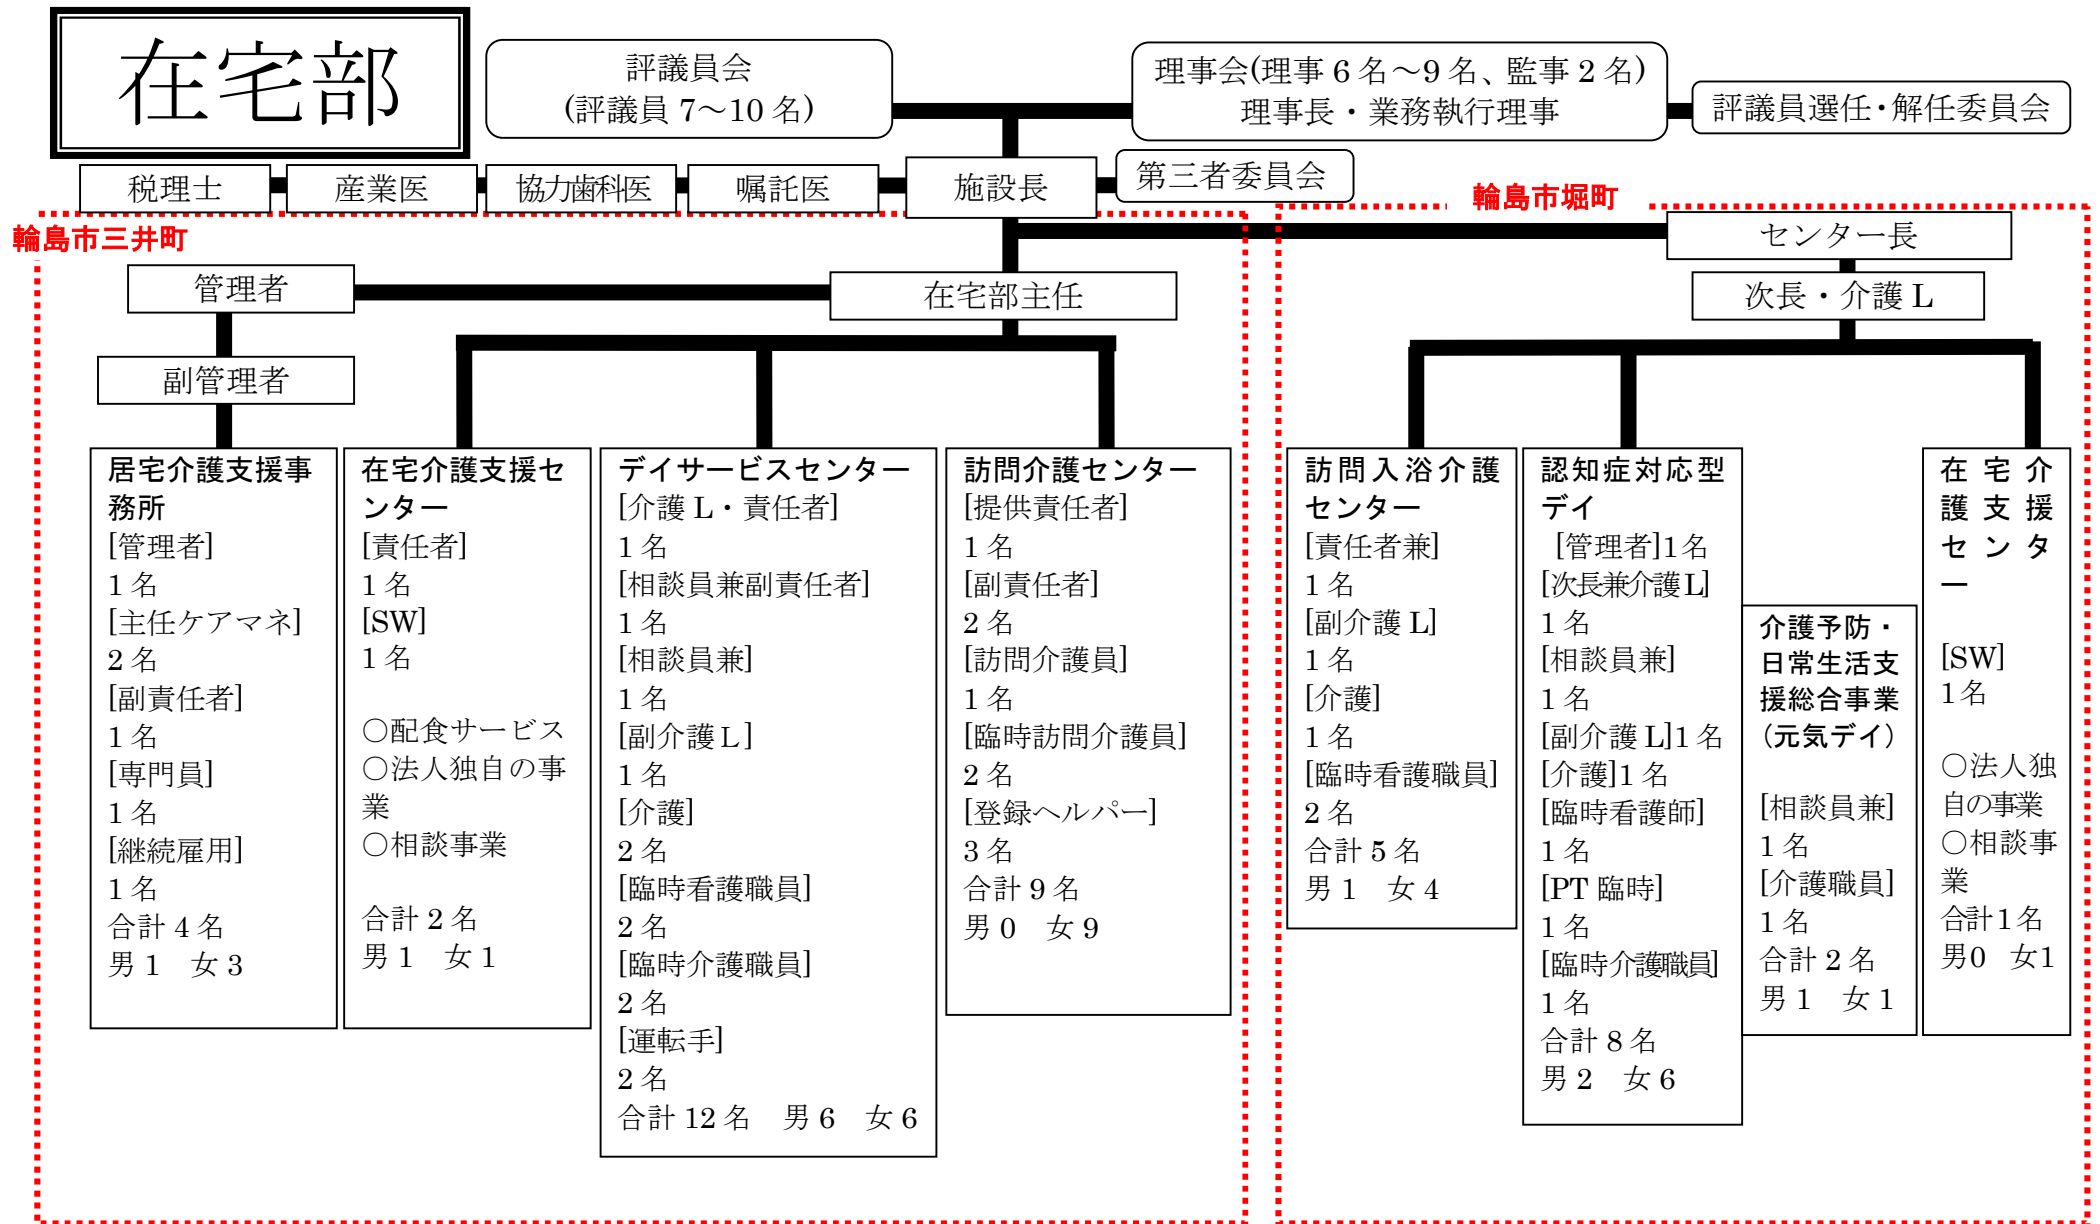

組織図

- 組織図
- 在宅部
- 施設部

社会福祉法人輪島市福祉会

□組織図

施設部