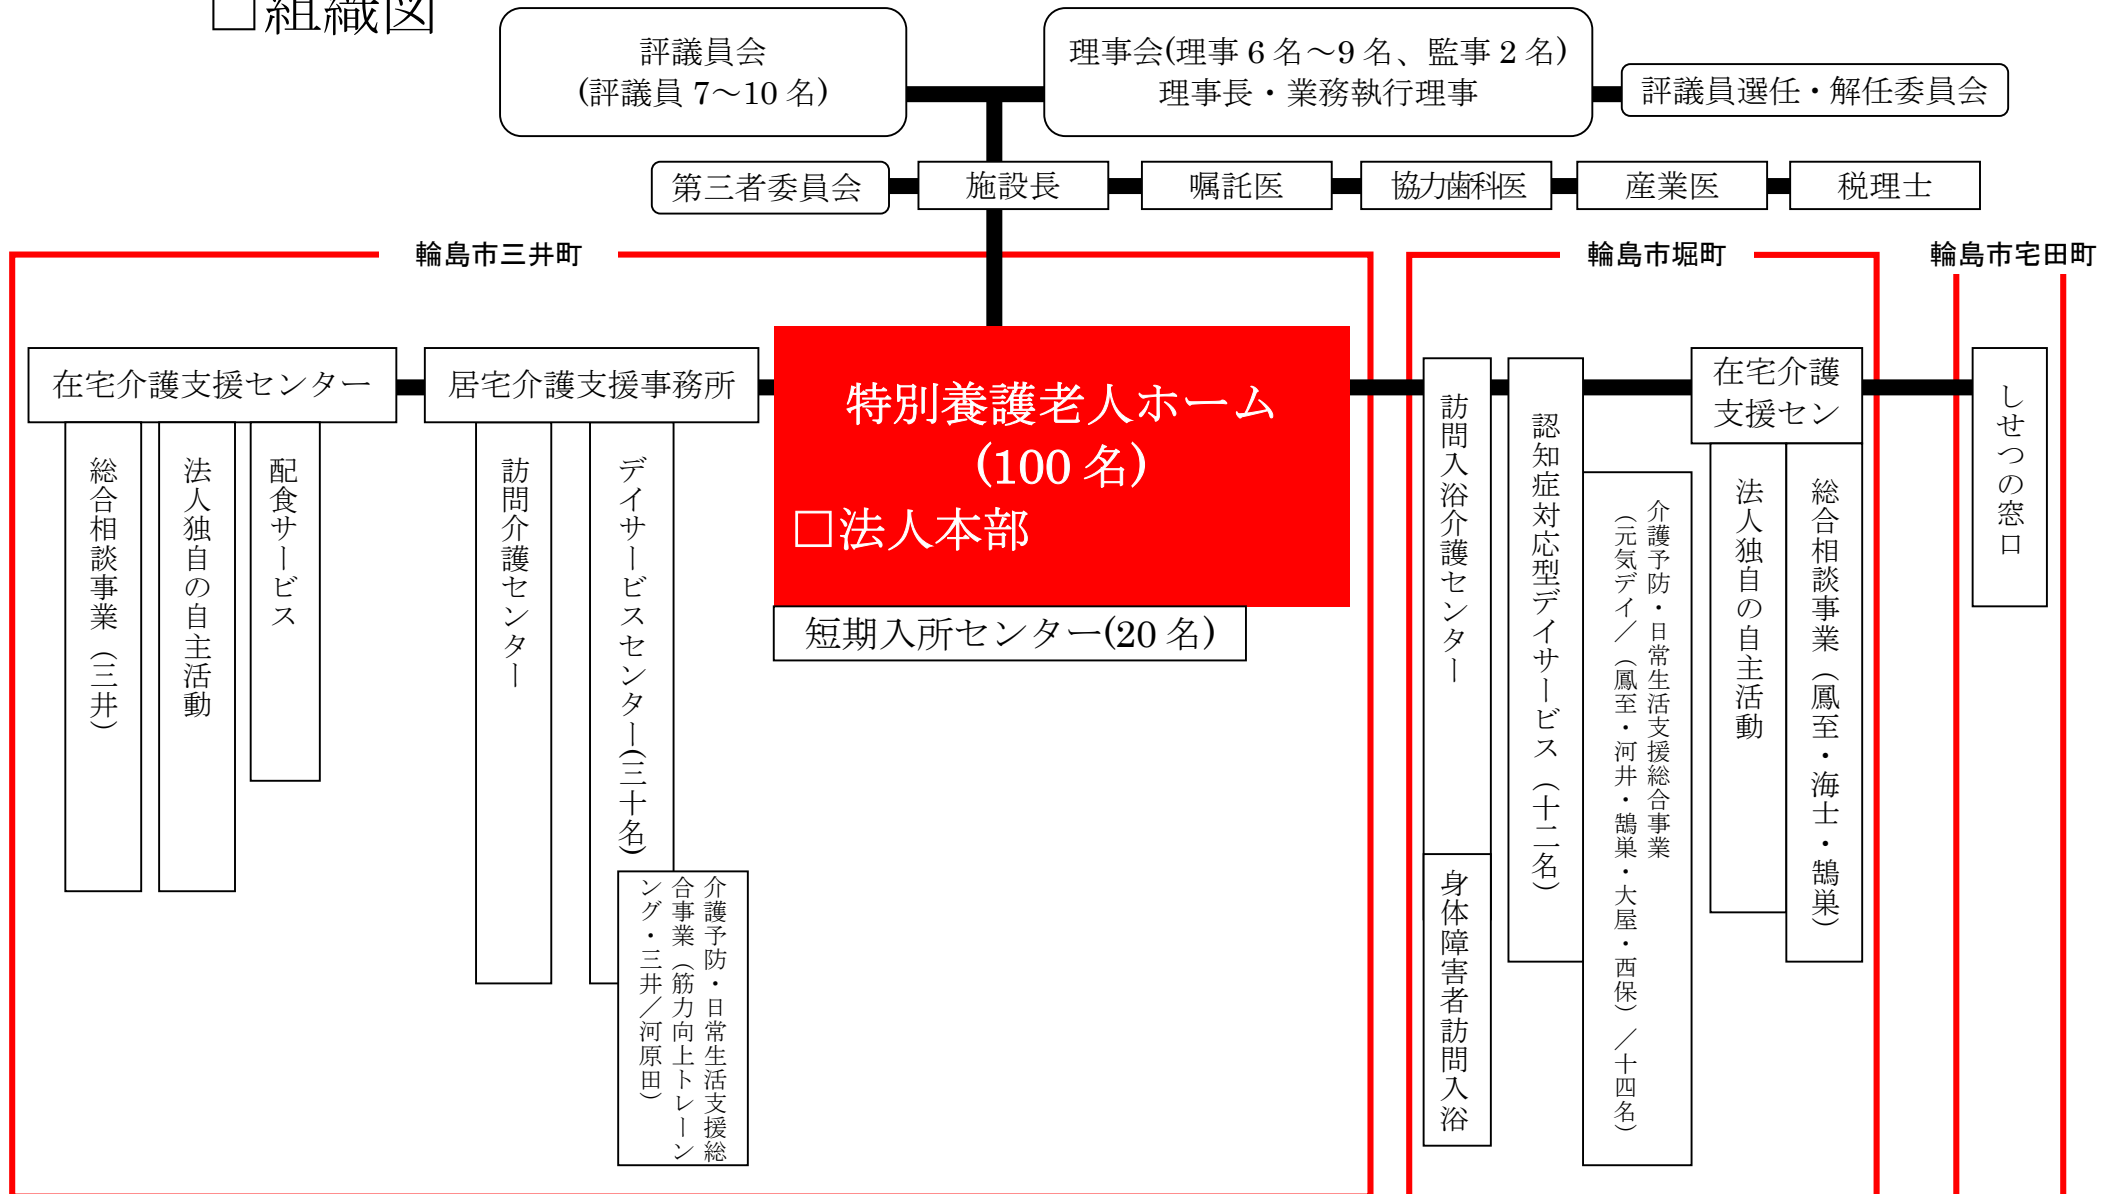

組織図

- 組織図
- 在宅部
- 施設部

社会福祉法人輪島市福祉会

□組織図

施設部